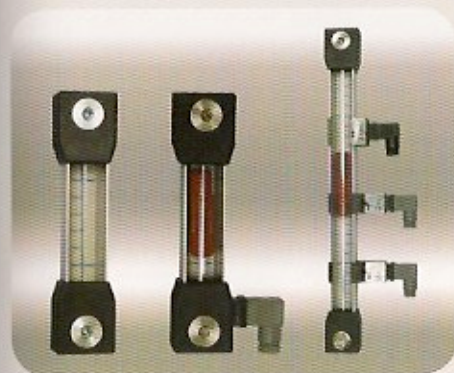

RL e MG livelli con punto d'intervento regolabile, adatti a tutte le applicazioni oleodinamiche, anche in presenza di impurità.

RL e MG levels with switching point adjustable, suitable for all hydraulic applications, even in the presence of impurities.

Livelli visivi Top Level ad interassi 76-127-254, possibilità di un segnale elettrico e di temperatura.

Visual levels Top Level c/c distance 76-127-254 with possibility of an electrical signal and temperature.