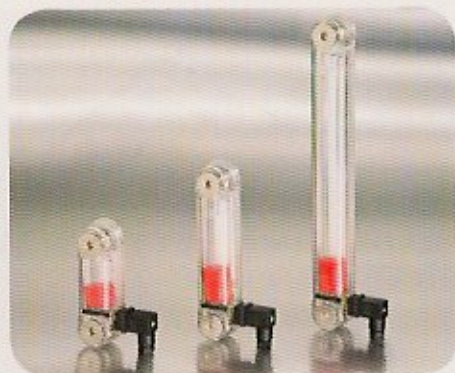

RL e MG livelli con punto d'intervento regolabile, adatti a tutte le applicazioni oleodinamiche, anche in presenza di impurità.

RL e MG levels with switching point adjustable, suitable for all hydraulic applications, even in the presence of impurities.

Livelli visivi Top Level ad interassi 76-127-254, possibilità di un segnale elettrico e di temperatura.

Visual levels Top Level c/c distance 76-127-254 with possibility of an electrical signal and temperature.