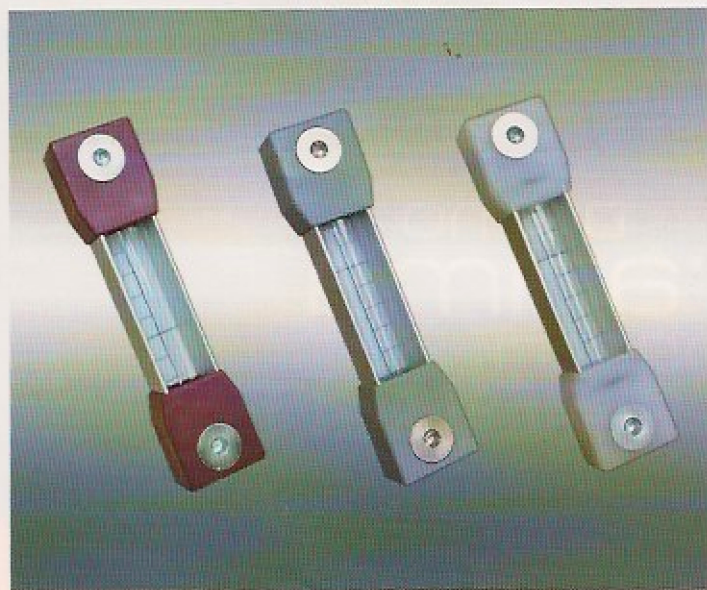

liquido in modo chiaro e preciso.

Il principio utilizzato è quello dei vasi comunicanti: il liquido attraversa il livello per mezzo di viti cave M10 o M12, rivelando all'utente il preciso punto in cui si trova il liquido all'interno del serbatoio.

I livelli possono essere dotati di rubinetti che interrompono il flusso del liquido dal serbatoio al Livello.

Gli interassi forniti da 100 ÷ 3000 mm sono in grado di soddisfare le necessità di ogni cliente.

Potranno infatti risultare intercambiabili con i livelli esistenti in commercio e soprattutto essere costruiti "su misura" rispetto alle esigenze del cliente.

Da oggi ai numerosi vantaggi degli LV, se ne aggiungono altri:

- Potenziamento della flessibilità: grazie alle nuove testate in PVDF per applicazioni fino a 120° C e liquidi aggressivi.
- Nuove possibilità di applicazione: poiché il livello può essere abbinato a una PT100 per il monitoraggio della temperatura in continuo.
- Personalizzazione: si possono applicare serigrafie a richiesta sul tubo.

Per informazioni

F.lli Giacomello Snc

Tel. 02 9301278

www.fratelligiacomello.it

Strumentazione Livelli visivi

La F.lli Giacomello continua il percorso di potenziamento tecnologico dei suoi prodotti, aggiungendo nuove peculiarità a uno dei fiori all'occhiello dell'azienda, gli LV.

I livelli visivi danno la possibilità di controllare in ogni istante il livello del