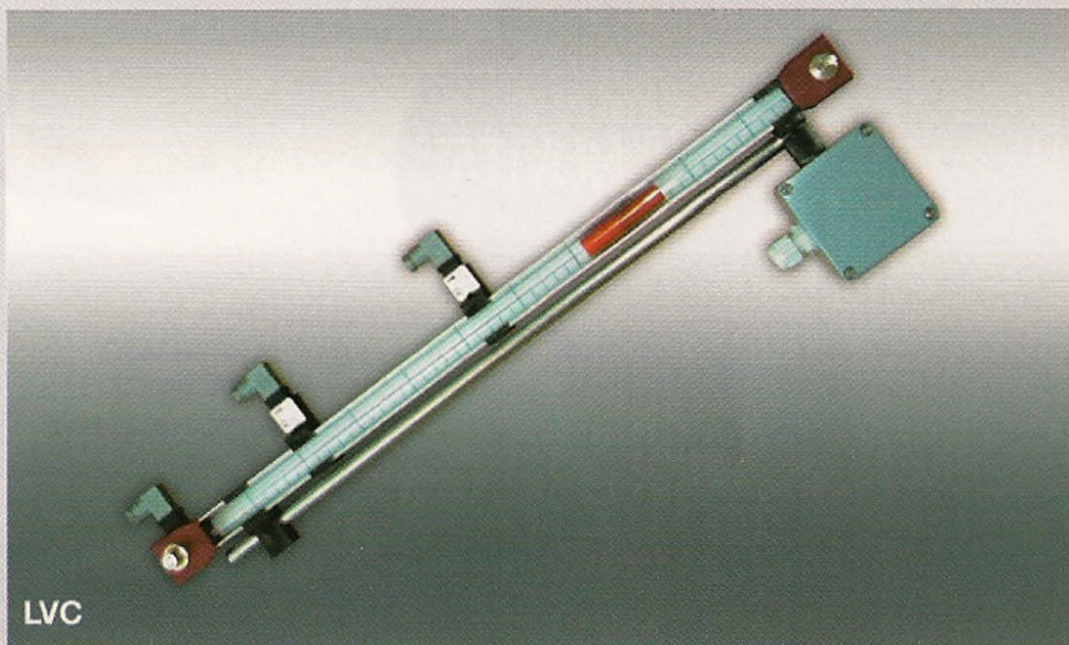

Innovativo indicatore di livello

La **F.lli Giacomello** propone sul mercato l'innovativo indicatore di livello LVC che permette di controllare in ogni istante il livello del liquido in modo costante, chiaro e preciso. Il prodotto nasce dall'incontro di due tecnologie in cui l'azienda eccelle: la visualizzazione e la trasduzione del livello. Al tradizionale livello visivo è stato accoppiato un raster: ciò permette numerosi vantaggi tecnici, tra cui l'indicazione visiva in campo e a distanza (con l'impiego di un trasduttore 4-20 mA) della misura di livello e l'attivazione, mediante i sensori, di controlli aggiuntivi.

Numerose sono le opzioni: differenti materiali polimerici utilizzabili; possibilità di sensori multipli lungo l'altezza del livello; rubinetto d'interruzione del flusso del liquido dal serbatoio all'indicatore di livello; sensore di temperatura integrato nel corpo inferiore dell'indicatore di livello.