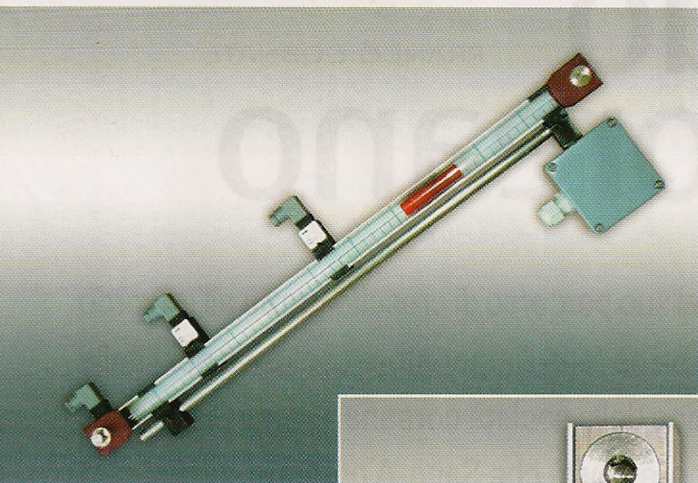

CODICE PRODOTTO: LVC 3000 2 C 1 C 1 C O C O 2 A

INDIETRO STAMPA

IL TUO PRODOTTO:

1. 1 MATERIALE VITE: M12 INOX AISI 316 L50mm
2. 2 MATERIALE TUBO: VETRO PYREX -70...+250 Temp.(°C)
3. 3 MATERIALE TESTATE: NYLON - VETRO -30...+130 Temp.(°C)
4. 4 MATERIALE O-RING: SI (SILICONE) -60...+200 Temp.(°C)
5. 5 MATERIALE GALLEGGIANTE: NYLON (ROSSO) -30...+130 Temp.(°C)
6. 6 NUMERO SENSORI: NC IN PRESENZA DI LIQUIDO
   NO IN PRESENZA DI LIQUIDO
   NO IN PRESENZA DI LIQUIDO
   NO IN PRESENZA DI LIQUIDO
7. 7 SENSORE DI TEMPERATURA: PT 100
8. 8 CONNESSIONE ELETTRICA: 4/20mA - 12/30Vdc
9. 9 VISUALIZZATORE OPZIONALE: DIGITALE
10. 10 PASSO: 12 mm - Alta risoluzione
11. 11 OPZIONALI: CON RUBINETTO INFERIORE M12

Gli indicatori di livello della serie LVC.