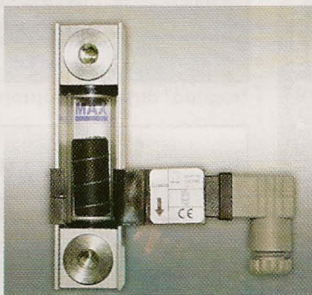

## Indicatore di livello miniaturizzato

F.lli Giacomello lancia sul mercato la sua novità, battezzata LV/M-76-S1. Si tratta un nuovo indicatore di livello visivo miniaturizzato con interasse 76 mm e segnale di minimo livello, un prodotto con un raggio d'azione ampio, impiegabile nelle

applicazioni più disparate. I suoi componenti (tubo trasparente, testate e O-ring) sono costituiti da polimeri differenti, peculiarità, questa, che ne aumenta notevolmente le possibilità di applicazione.

Tutto il manufatto è protetto dagli urti mediante un profilo a 'U' in alluminio. È possibile avere una versione in acciaio inox aisi 316 nelle parti metalliche a contatto con il liquido.

La F.lli Giacomello forte della sua lunga esperienza, ha raggiunto i massimi livelli di specializzazione nel settore degli indicatori di livello. La produzione personalizzata la rende l'interlocutore privilegiato con il cliente

Gli indicatori di livello della serie LVC.

Il compositore su misura è uno strumento di interazione tra l'azienda e il cliente.

Sotto: il nuovo livello visivo LV/M-76-S1.

I suoi componenti (tubo trasparente, testate e O-ring) sono infatti costituiti da polimeri differenti o materiali metallici (alluminio, Aisi 316), peculiarità che aumenta notevolmente le sue possibilità di applicazione. Inoltre a rendere il LV/M-76-S1 un prodotto di altissima qualità, concorrono numerosi altri vantaggi: tutto il manufatto è protetto dagli urti mediante un profilo ad "U" in alluminio; non essendo un manufatto rigido è possibile correggere piccoli difetti d'esecuzione (interasse  $\pm 1$ mm) e piccoli errori di ortogonalità; segnalazione elettrica mediante sensore bistabile; indicazione costante e continua del livello del liquido; luce utile eccellente in rapporto all'interasse; possibilità di avere una versione in acciaio inox Aisi 316 nelle parti metalliche a contatto con il liquido.