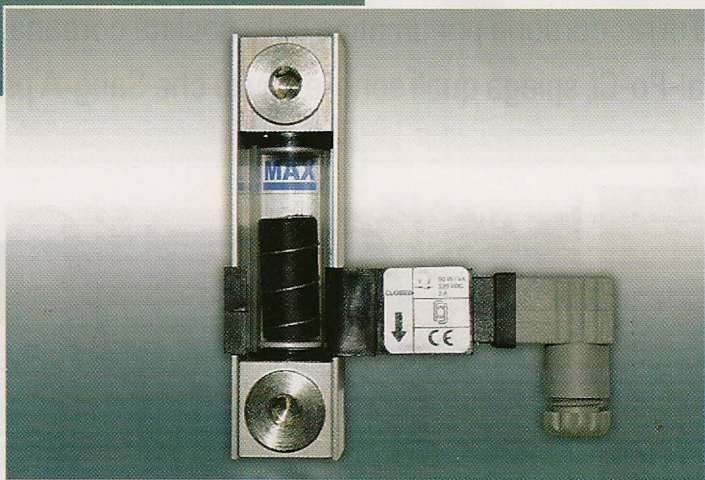

CODICE PRODOTTO: LVC 3000 2 C 1 C 1 C O C O 2 A

INDIETRO STAMPA

**IL TUO PRODOTTO:**

- 1 MATERIALE VITE: M12 INOX AISI 316 L50mm
- 2 MATERIALE TUBO: VETRO PYREX -70...+250 Temp.(°C)
- 3 MATERIALE TESTATE: NYLON - VETRO -30...+130 Temp.(°C)
- 4 MATERIALE O-RING: SI (SILICONE) -60...+200 Temp.(°C)
- 5 MATERIALE GALLEGGIANTE: NYLON (ROSSO) -30...+130 Temp.(°C)
- 6 NUMERO SENSORI: NC IN PRESENZA DI LIQUIDO  
NO IN PRESENZA DI LIQUIDO  
NO IN PRESENZA DI LIQUIDO  
NO IN PRESENZA DI LIQUIDO
- 7 SENSORE DI TEMPERATURA: PT 100
- 8 CONNESSIONE ELETTRICA: 4/20mA - 12/30Vdc
- 9 VISUALIZZATORE OPZIONALE: DIGITALE
- 10 PASSO: 12 mm - Alta risoluzione
- 11 OPZIONALI: CON RUBINETTO INFERIORE M12

Gli indicatori di livello della serie LVC.

Il compositore su misura è uno strumento di interazione tra l'azienda e il cliente.

Sotto: il nuovo livello visivo LV/M-76-S1.

I suoi componenti (tubo trasparente, testate e O-ring) sono infatti costituiti da polimeri differenti o materiali metallici (alluminio, Aisi 316), peculiarità che aumenta notevolmente le sue possibilità di applicazione. Inoltre a rendere il LV/M-76-S1 un prodotto di altissima qualità, concorrono numerosi altri vantaggi: tutto il manufatto è protetto dagli urti mediante un profilo ad "U" in alluminio; non essendo un manufatto rigido è possibile correggere piccoli difetti d'esecuzione (interasse  $\pm 1$ mm) e piccoli errori di ortogonalità; segnalazione elettrica mediante sensore bistabile; indicazione costante e continua del livello del liquido; luce utile eccellente in rapporto all'interasse; possibilità di avere una versione in acciaio inox Aisi 316 nelle parti metalliche a contatto con il liquido.