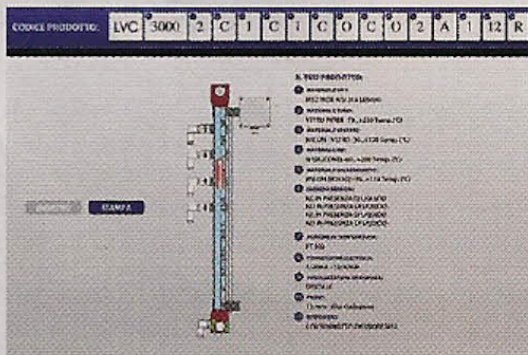

Livellostati "su misura"

*Un'interessante funzione
interattiva sul sito della
F.lli Giacomello*

Presentando al pubblico il suo nuovo indicatore di livello visivo con uscita continua 4-20mA LVC, la **F.LLI GIACOMELLO** ha colto l'occasione per inaugurare una grande novità del suo sito internet: il "COMPOSITORE SU MISURA". Questo strumento amplierà le modalità di interazione tra l'azienda e il cliente, offrendo a quest'ultimo la possibilità di costruire on line il suo livello su misura, scegliendo l'interesse desiderato, i componenti, come il materiale del tubo, delle viti e delle guarnizioni e la tipologia di uscita (Ohm, 4-20 mA, 0-10V). Una volta terminata l'autocomposizione, il cliente potrà visionare il livellostato con tutti i suoi componenti e la relativa codifica e decidere se inviare una richiesta d'offerta via mail, oppure stampare il livello appena creato.