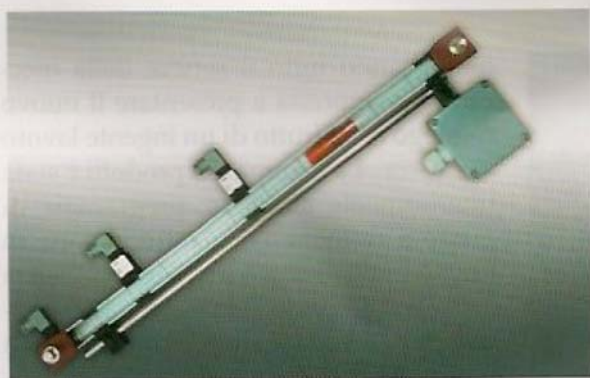

Indicatori di livello

La F.lli Giacomello produce dal 1985 indicatori di livello che commercializza in tutto il mondo. Ad oggi l'azienda sta concentrando le sue energie sulla ricerca e sul costante miglioramento della qualità. Da queste ricerche nasce il nuovo indicatore di livello LVC che permette di controllare in ogni istante il livello del liquido in modo costante, chiaro e preciso. Questo nuovo prodotto nasce dall'incontro di due fondamentali tecnologie di cui l'azienda è leader di settore: la visualizzazione e la trasduzione del livello. Al tradizionale livello visivo è stato accoppiato un raster: ciò permette numerosi vantaggi tecnici,

Nuovo indicatore di livello LVC della F.lli Giacomello.

tra cui l'indicazione visiva in campo e a distanza (con l'impiego di un trasduttore 4-20 mA) della misura di livello e l'attivazione, mediante i sensori, di controlli aggiuntivi. Numerose sono le opzioni:

- Differenti materiali polimerici utilizzabili;
- Possibilità di sensori multipli lungo l'altezza del livello
- Rubinetto d'interruzione del flusso del liquido dal serbatoio all'indicatore di livello

• Sensore di temperatura integrato nel corpo inferiore dell'indicatore di livello
Inoltre il sito internet www.fratelligiacomello.it è stato completamente rinnovato nella grafica e nella struttura, in modo da rendere più piacevole e intuitiva la scelta del prodotto idoneo alle proprie necessità. Tutto questo rispecchia i valori cardine dell'azienda: rapporto diretto e immediato con il cliente, ricerca continua e soprattutto qualità.