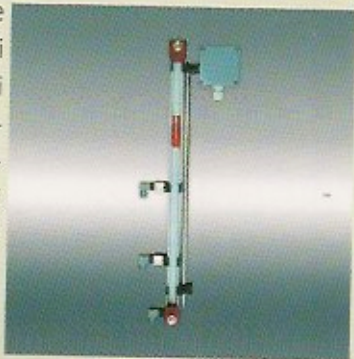

INDICATORI DI LIVELLO PER LIQUIDI

La F.Ili Giacomello produce indicatori di livello che commercializza in tutto il mondo, tra cui i modelli di punta brevettati 'Rapid Level' e la nuova gamma di livelli visivi 'Top Level'. Migliorando costantemente la qualità dei propri prodotti, l'azienda è arrivata ad ideare il nuovo indicatore di livello LVC, che permette di controllare in ogni istante il livello del liquido in modo costante, chiaro e preciso. Questo nuovo prodotto nasce dall'incontro di due fondamentali tecnologie di cui l'azienda è leader di settore: la visualizzazione e la trasduzione del livello. Al tradizionale livello visivo è stato accoppiato un raster: ciò permette numerosi vantaggi tecnici, tra cui l'indicazione visiva in campo e a distanza (con l'impiego di un trasduttore 4-20 mA) della misura di livello e l'attivazione, mediante i sensori, di controlli aggiuntivi. Numerose le opzioni: differenti materiali polimerici utilizzabili; possibilità di sensori multipli lungo l'altezza del livello; rubinetto d'interruzione del flusso del liquido dal serbatoio all'indicatore di livello; sensore di temperatura integrato nel corpo inferiore dell'indicatore di livello.